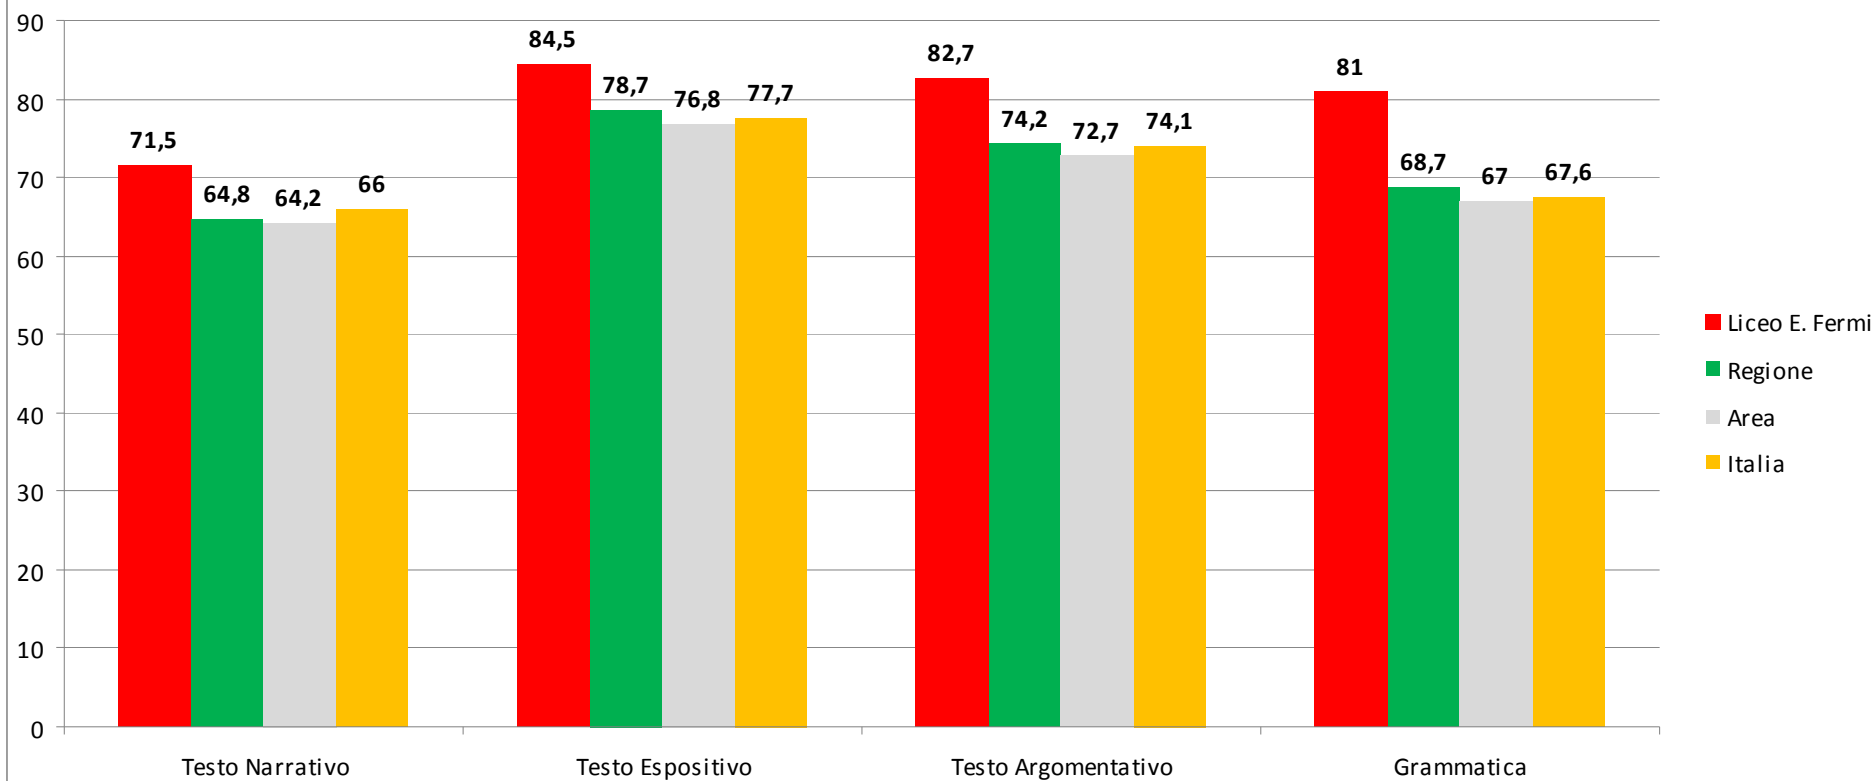

Risultati prove Invalsi A.s. 2010/11 Punteggi Italiano