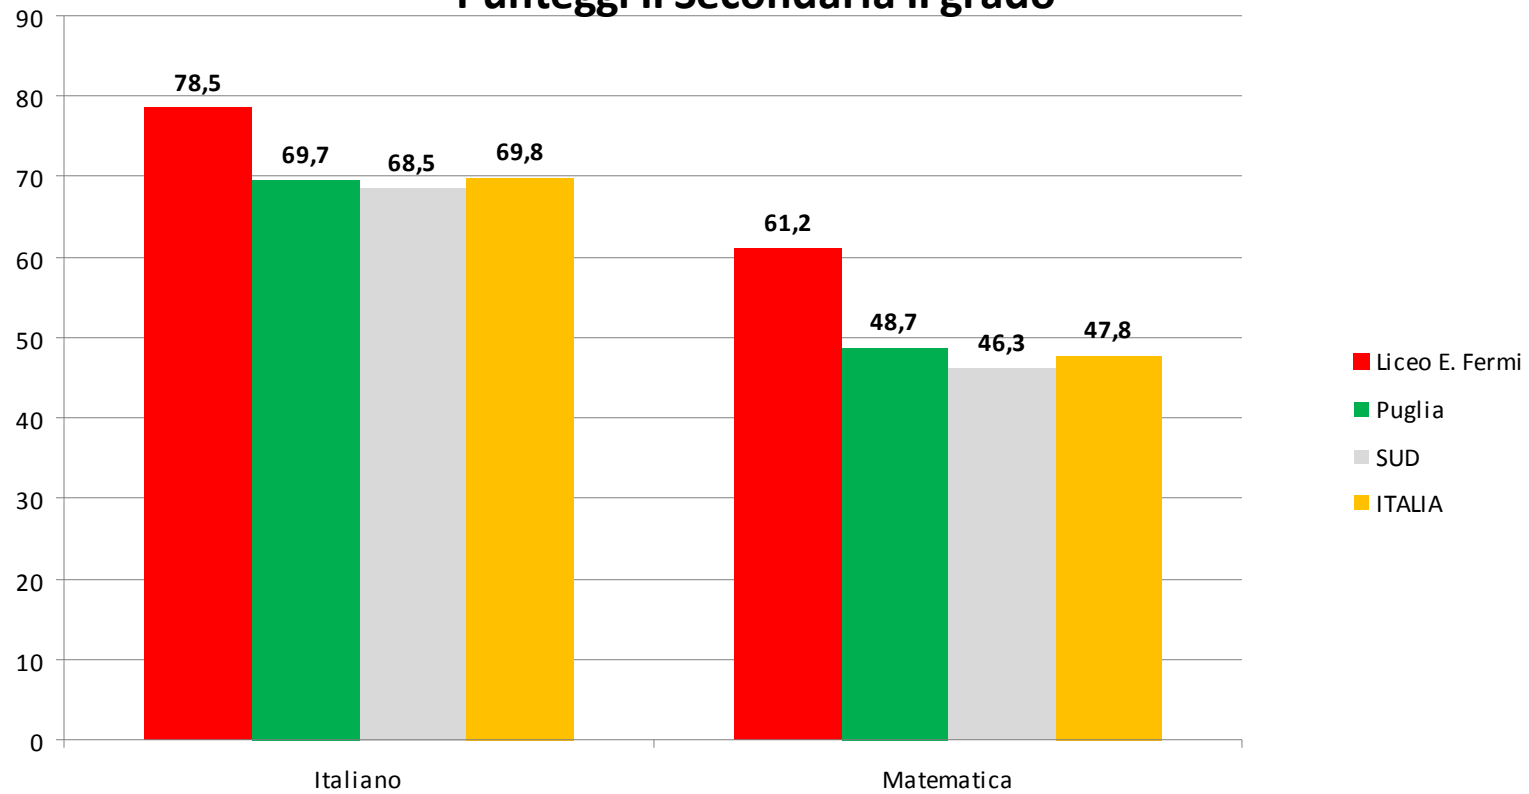

Risultati prove Invalsi A.s. 2010/11 Punteggi II Secondaria II grado